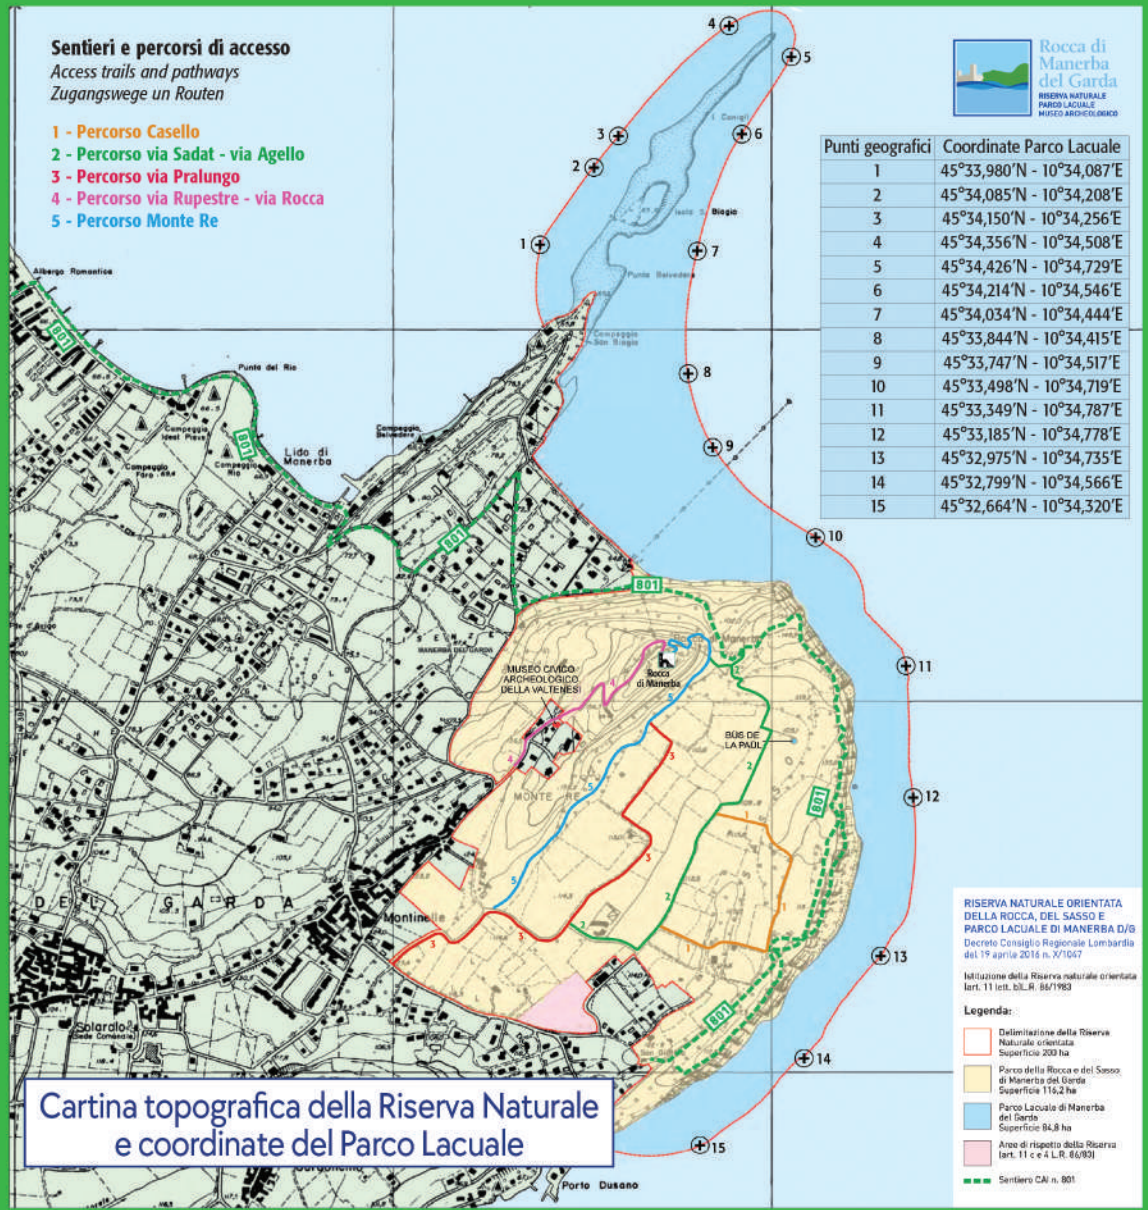

GARDONCINO

PADENGHE DESENZANO autostrada A4 MI-VE

MONIGA

Punta S. Sivino

ATTRACCO BATELLI FERRY DEPARTURE

Salò

Desenzano

Sirmione